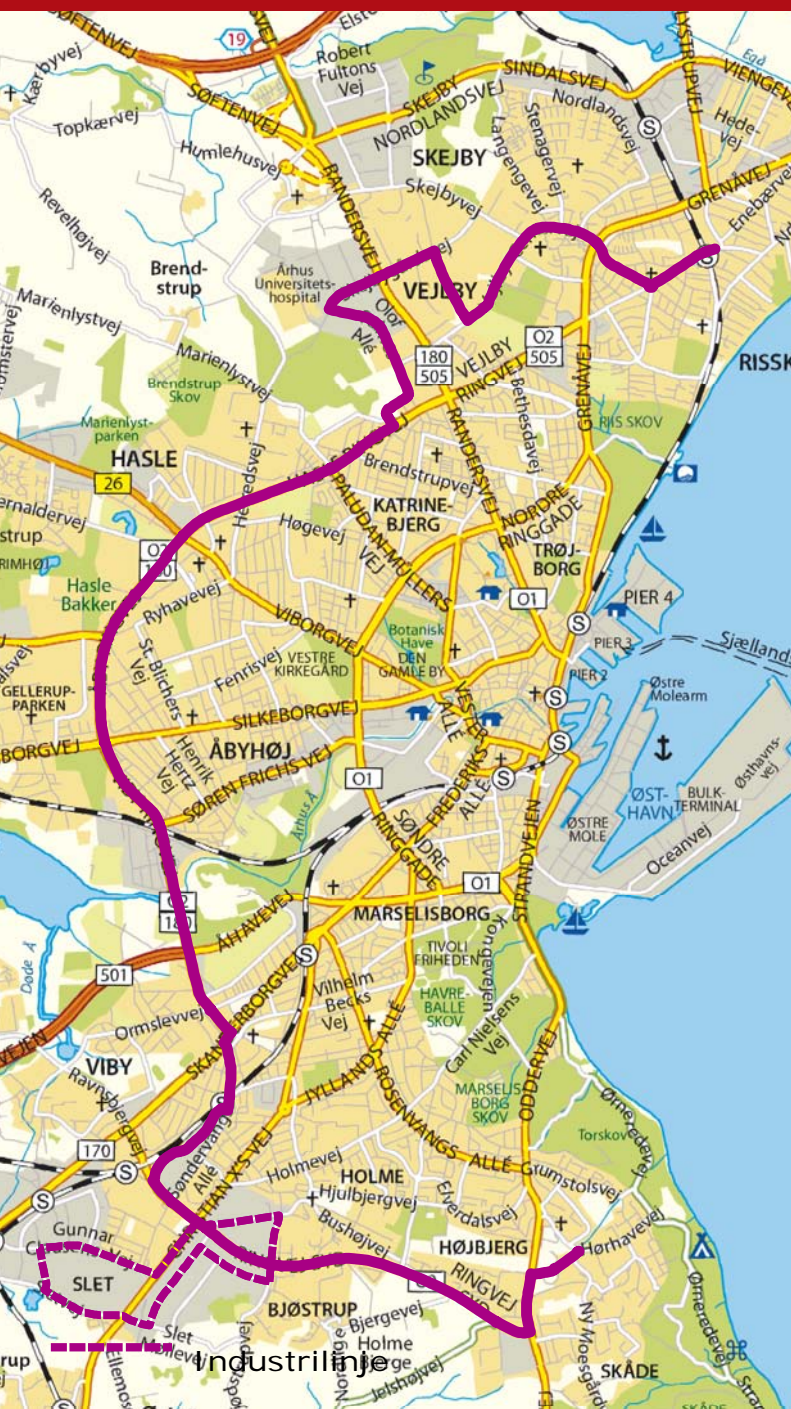

6A Risskov - Holme/Skåde

Industri linje

6A

6A Skåde/Holme - Ringvejen - Risskov

Gyldig 8/8 2011 - 30/6 2012

Zone		Hverdage undt. 27-30/12, 2-4/4, 18/5 og 5/6																				
		Faste minuttal 6.49 - 8.07																				
2	Skåde/Ny Moesgårdvej	af	5.38	6.07	6.22	6.38	...	47	...	57	...	07	...	17	...	27	...	37
2	Oddervej/Emiliedalsvej		5.39	6.08	6.23	6.39	...	48	...	58	...	08	...	18	...	28	...	38
2	Ringvej Syd/Oddervej		5.41	6.10	6.25	6.41	...	50	...	00	...	10	...	20	...	30	...	40
2	Holme Parkvej		5.43	6.12	6.27	6.43	...	52	...	02	...	12	...	22	...	32	...	42
2	Holme/Axel Gruhns Vej	af	5.30		6.00		6.21		6.36		49		59		09		19		29		39	
2	Søndervangen		5.31	5.46	6.01	6.15	6.22	6.30	6.37	6.45	50	55	00	05	10	15	20	25	30	35	40	45
2	Viby Station		5.33	5.48	6.03	6.17	6.24	6.32	6.39	6.47	52	57	02	07	12	17	22	27	32	37	42	47
2	Viby Torv		5.36	5.51	6.06	6.20	6.27	6.35	6.42	6.50	56	01	06	11	16	21	26	31	36	41	46	51
2	Silkeborgvej		5.42	5.57	6.12	6.27	6.34	6.42	6.49	6.57	04	09	14	19	24	29	34	39	44	49	54	59
2	Edwin Rahrs Vej		5.44	5.59	6.14	6.29	6.36	6.44	6.51	6.59	07	12	17	22	27	32	37	42	47	52	57	02
2	Viborgvej		5.47	6.02	6.17	6.33	6.40	6.48	6.55	7.03	11	16	21	26	31	36	41	46	51	56	01	06
2	Paludan Müllers Vej		5.50	6.05	6.20	6.36	6.43	6.51	6.58	7.06	14	19	24	29	34	39	44	49	54	59	04	09
2	Skøjtehallen		5.52	6.07	6.22	6.39	6.46	6.54	7.01	7.09	17	22	27	32	37	42	47	52	57	02	07	12
2	Randersvej		5.56	6.11	6.26	6.44	6.51	6.59	7.06	7.14	23	28	33	38	43	48	53	58	03	08	13	18
2	Vejlby-Risskov Hallen		5.59	6.14	6.29	6.48	6.55	7.03	7.10	7.16	26	31	36	41	46	51	56	01	06	11	16	21
2	Vejlby Centervej		6.02	6.17	6.32	6.51	6.58	7.06	7.13	7.19	30	35	40	45	50	55	00	05	10	15	20	25
2	Risskov Skole		6.04	6.19	6.34	6.53	7.00	7.08	7.15	7.21	32	37	42	47	52	57	02	07	12	17	22	27
2	Risskov/Vestre Strandalle	an	6.05	6.20	6.35	6.54	7.01	7.09	7.16	7.22	33	38	43	48	53	58	03	08	13	18	23	28