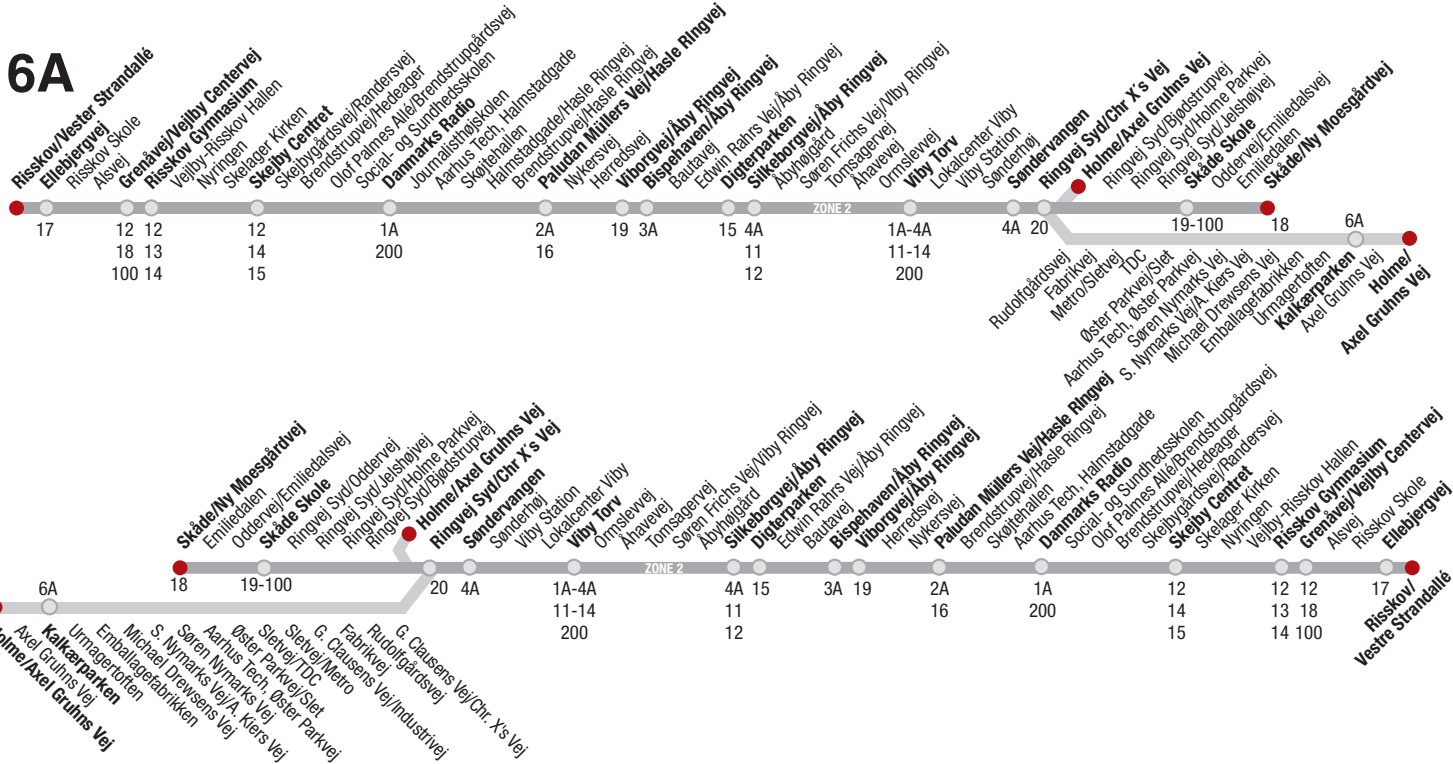

6A Risskov - Holme/Skåde

Industri linje

6A

6A Skåde/Holme - Ringvejen - Risskov

Gyldig 8/8 2011 - 30/6 2012

Zone		Hverdage undt. 27-30/12, 2-4/4, 18/5 og 5/6																				
		Faste minuttal 6.49 - 8.07																				
2	Skåde/Ny Moesgårdvej	af	5.38	6.07	6.22	6.38	...	47	...	57	...	07	...	17	...	27	...	37
2	Oddervej/Emiliedalsvej		5.39	6.08	6.23	6.39	...	48	...	58	...	08	...	18	...	28	...	38
2	Ringvej Syd/Oddervej		5.41	6.10	6.25	6.41	...	50	...	00	...	10	...	20	...	30	...	40
2	Holme Parkvej		5.43	6.12	6.27	6.43	...	52	...	02	...	12	...	22	...	32	...	42
2	Holme/Axel Gruhns Vej	af	5.30		6.00		6.21		6.36		49		59		09		19		29		39	
2	Søndervangen		5.31	5.46	6.01	6.15	6.22	6.30	6.37	6.45	50	55	00	05	10	15	20	25	30	35	40	45
2	Viby Station		5.33	5.48	6.03	6.17	6.24	6.32	6.39	6.47	52	57	02	07	12	17	22	27	32	37	42	47
2	Viby Torv		5.36	5.51	6.06	6.20	6.27	6.35	6.42	6.50	56	01	06	11	16	21	26	31	36	41	46	51
2	Silkeborgvej		5.42	5.57	6.12	6.27	6.34	6.42	6.49	6.57	04	09	14	19	24	29	34	39	44	49	54	59
2	Edwin Rahrs Vej		5.44	5.59	6.14	6.29	6.36	6.44	6.51	6.59	07	12	17	22	27	32	37	42	47	52	57	02
2	Viborgvej		5.47	6.02	6.17	6.33	6.40	6.48	6.55	7.03	11	16	21	26	31	36	41	46	51	56	01	06
2	Paludan Müllers Vej		5.50	6.05	6.20	6.36	6.43	6.51	6.58	7.06	14	19	24	29	34	39	44	49	54	59	04	09
2	Skøjtehallen		5.52	6.07	6.22	6.39	6.46	6.54	7.01	7.09	17	22	27	32	37	42	47	52	57	02	07	12
2	Randersvej		5.56	6.11	6.26	6.44	6.51	6.59	7.06	7.14	23	28	33	38	43	48	53	58	03	08	13	18
2	Vejlby-Risskov Hallen		5.59	6.14	6.29	6.48	6.55	7.03	7.10	7.16	26	31	36	41	46	51	56	01	06	11	16	21
2	Vejlby Centervej		6.02	6.17	6.32	6.51	6.58	7.06	7.13	7.19	30	35	40	45	50	55	00	05	10	15	20	25
2	Risskov Skole		6.04	6.19	6.34	6.53	7.00	7.08	7.15	7.21	32	37	42	47	52	57	02	07	12	17	22	27
2	Risskov/Vestre Strandalle	an	6.05	6.20	6.35	6.54	7.01	7.09	7.16	7.22	33	38	43	48	53	58	03	08	13	18	23	28