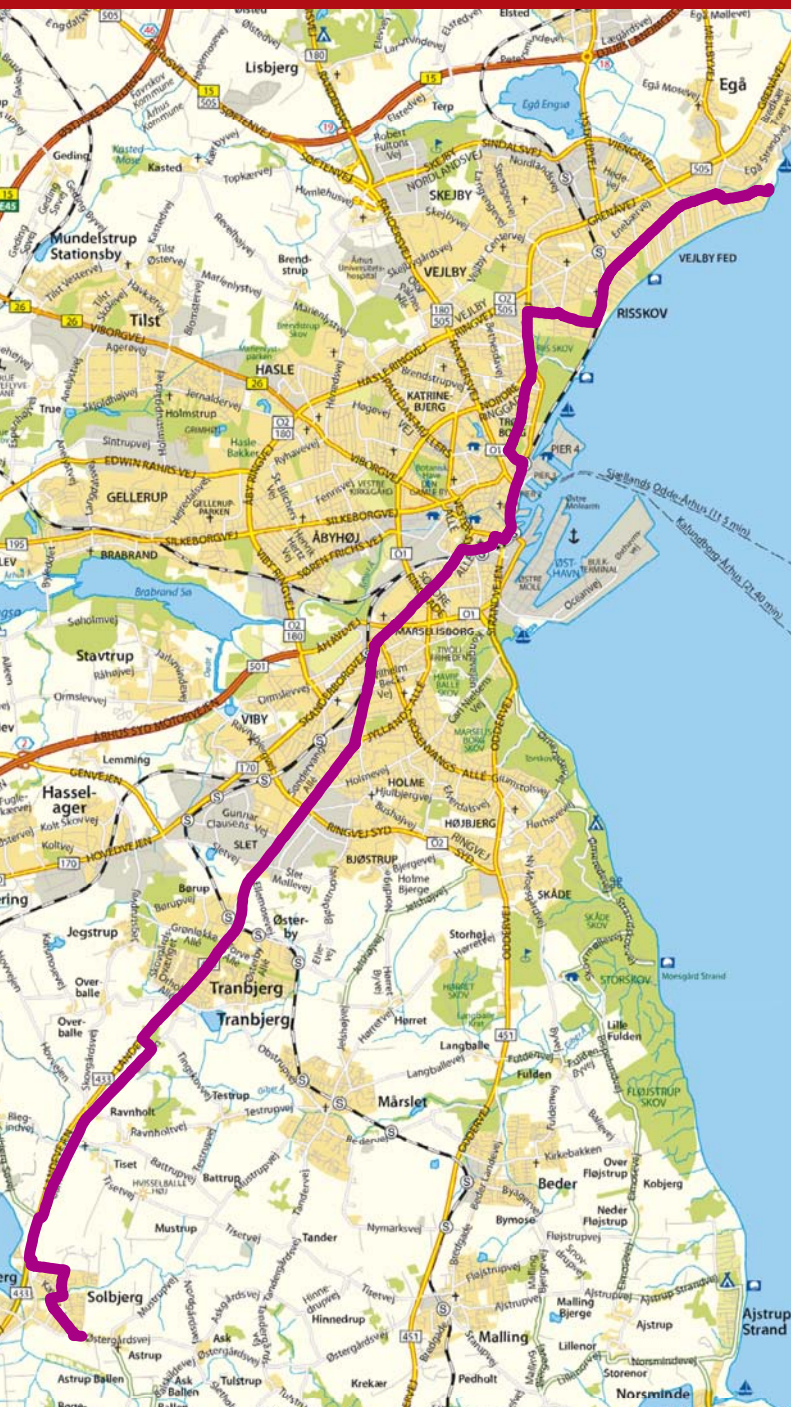

20 Åkrogen - Solbjerg

Zone		Hverdage undt. 27-30/12, 2-4/4, 18/5 og 5/6														
								Faste minuttal 8.33 - 13.33		Faste minuttal 14.03 - 16.03				Faste minuttal 17.53 - 22.53		
2	Åkrogs Strandvej	af	5.49	6.19	6.49	7.13	7.33	8.03	33	03	03	33	16.33	17.03	53	23.53
2	Bellevue Hallen		5.55	6.25	6.55	7.19	7.39	8.09	39	09	09	39	16.39	17.09	59	23.59
2	Stationsgade		5.58	6.28	6.58	7.22	7.42	8.12	42	12	12	42	16.42	17.12	02	0.02
2	Grenåvej/Asylvej		6.01	6.32	7.02	7.26	7.46	8.16	46	16	16	46	16.46	17.16	05	0.05
1	Marielund		6.04	6.35	7.05	7.30	7.50	8.20	49	19	19	49	16.49	17.19	08	0.08
1	Østbanetorvet		6.09	6.40	7.10	7.35	7.55	8.25	54	24	24	54	16.54	17.24	13	0.13
1	Skolebakken		6.11	6.42	7.12	7.37	7.57	8.27	56	26	26	56	16.56	17.26	15	0.15
1	Rutebilstationen		6.13	6.45	7.15	7.40	8.00	8.30	59	29	29	59	16.59	17.29	17	0.17
1	Banegårdspladsen		6.15	6.47	7.17	7.42	8.02	8.32	01	31	31	01	17.01	17.31	19	0.19
1	Harald Jensens Plads		6.19	6.52	7.22	7.47	8.07	8.37	06	36	36	06	17.06	17.36	23	0.23
1	Kongsvang		6.22	6.55	7.25	7.50	8.10	8.40	09	39	39	09	17.09	17.39	26	0.26
2	Holme Møllevej		6.25	6.59	7.29	7.53	8.13	8.43	13	43	42	12	17.13	17.43	29	0.29
2	Ringvej Syd		6.28	7.01	7.31	7.57	8.17	8.47	15	45	46	16	17.15	17.45	32	0.32
3	Slet		6.31	7.04	7.34	8.00	8.20	8.50	18	48	49	19	17.18	17.48	35	0.35
3	Sønderbro		6.34	7.07	7.37	8.03	8.23	8.53	21	51	52	22	17.21	17.51	38	0.38
4	Tiset Kirke		6.37	7.10	7.40	8.06	8.26	8.56	24	54	55	25	17.24	17.54	41	0.41
4	Solbjerg Hedevej		6.40	7.13	7.43	8.09	8.29	8.59	27	57	59	29	17.27	17.57	44	0.44
4	Busvejen		6.42	7.15	7.45	8.11	8.31	9.01	29	59	01	31	17.29	17.59	46	0.46
4	Solbjerg Skole		6.44	7.17	7.47	8.13	8.33	9.03	31	01	03	33	17.31	18.01	48	0.48
4	Østergårdsvej	an	6.47	7.20	7.50	8.16	8.36	9.06	34	04	06	36	17.34	18.04	51	0.51