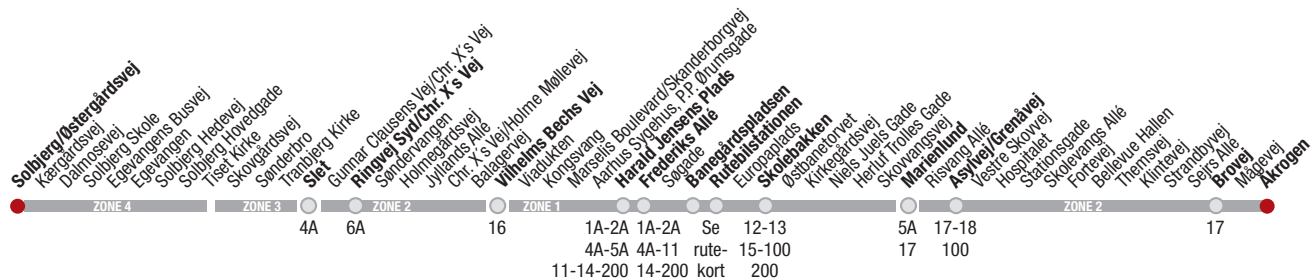

20 Åkrogen - Solbjerg

Zone		Hverdage undt. 27-30/12, 2-4/4, 18/5 og 5/6														
								Faste minuttal 8.33 - 13.33		Faste minuttal 14.03 - 16.03				Faste minuttal 17.53 - 22.53		
2	Åkrogs Strandvej	af	5.49	6.19	6.49	7.13	7.33	8.03	33	03	03	33	16.33	17.03	53	23.53
2	Bellevue Hallen		5.55	6.25	6.55	7.19	7.39	8.09	39	09	09	39	16.39	17.09	59	23.59
2	Stationsgade		5.58	6.28	6.58	7.22	7.42	8.12	42	12	12	42	16.42	17.12	02	0.02
2	Grenåvej/Asylvej		6.01	6.32	7.02	7.26	7.46	8.16	46	16	16	46	16.46	17.16	05	0.05
1	Marielund		6.04	6.35	7.05	7.30	7.50	8.20	49	19	19	49	16.49	17.19	08	0.08
1	Østbanetorvet		6.09	6.40	7.10	7.35	7.55	8.25	54	24	24	54	16.54	17.24	13	0.13
1	Skolebakken		6.11	6.42	7.12	7.37	7.57	8.27	56	26	26	56	16.56	17.26	15	0.15
1	Rutebilstationen		6.13	6.45	7.15	7.40	8.00	8.30	59	29	29	59	16.59	17.29	17	0.17
1	Banegårdspladsen		6.15	6.47	7.17	7.42	8.02	8.32	01	31	31	01	17.01	17.31	19	0.19
1	Harald Jensens Plads		6.19	6.52	7.22	7.47	8.07	8.37	06	36	36	06	17.06	17.36	23	0.23
1	Kongsvang		6.22	6.55	7.25	7.50	8.10	8.40	09	39	39	09	17.09	17.39	26	0.26
2	Holme Møllevej		6.25	6.59	7.29	7.53	8.13	8.43	13	43	42	12	17.13	17.43	29	0.29
2	Ringvej Syd		6.28	7.01	7.31	7.57	8.17	8.47	15	45	46	16	17.15	17.45	32	0.32
3	Slet		6.31	7.04	7.34	8.00	8.20	8.50	18	48	49	19	17.18	17.48	35	0.35
3	Sønderbro		6.34	7.07	7.37	8.03	8.23	8.53	21	51	52	22	17.21	17.51	38	0.38
4	Tiset Kirke		6.37	7.10	7.40	8.06	8.26	8.56	24	54	55	25	17.24	17.54	41	0.41
4	Solbjerg Hedevej		6.40	7.13	7.43	8.09	8.29	8.59	27	57	59	29	17.27	17.57	44	0.44
4	Busvejen		6.42	7.15	7.45	8.11	8.31	9.01	29	59	01	31	17.29	17.59	46	0.46
4	Solbjerg Skole		6.44	7.17	7.47	8.13	8.33	9.03	31	01	03	33	17.31	18.01	48	0.48
4	Østergårdsvej	an	6.47	7.20	7.50	8.16	8.36	9.06	34	04	06	36	17.34	18.04	51	0.51