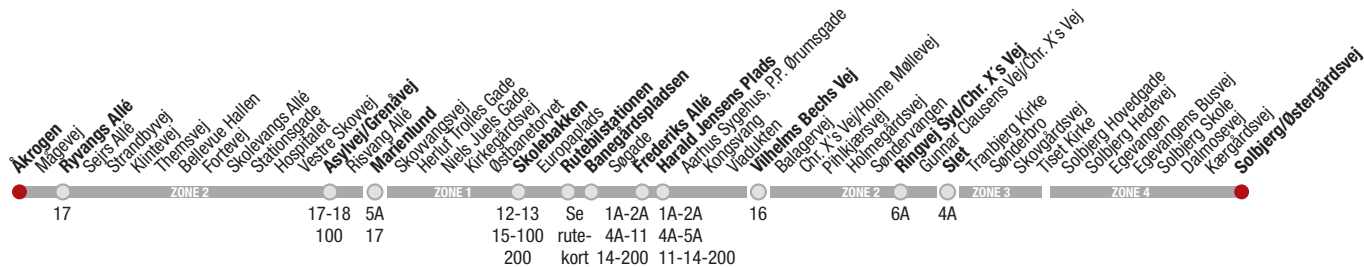

20 Åkrogen - Solbjerg

Zone		Hverdage undt. 27-30/12, 2-4/4, 18/5 og 5/6														
								Faste minuttal 8.33 - 13.33		Faste minuttal 14.03 - 16.03				Faste minuttal 17.53 - 22.53		
2	Åkrogs Strandvej	af	5.49	6.19	6.49	7.13	7.33	8.03	33	03	03	33	16.33	17.03	53	23.53
2	Bellevue Hallen		5.55	6.25	6.55	7.19	7.39	8.09	39	09	09	39	16.39	17.09	59	23.59
2	Stationsgade		5.58	6.28	6.58	7.22	7.42	8.12	42	12	12	42	16.42	17.12	02	0.02
2	Grenåvej/Asylvej		6.01	6.32	7.02	7.26	7.46	8.16	46	16	16	46	16.46	17.16	05	0.05
1	Marielund		6.04	6.35	7.05	7.30	7.50	8.20	49	19	19	49	16.49	17.19	08	0.08
1	Østbanetorvet		6.09	6.40	7.10	7.35	7.55	8.25	54	24	24	54	16.54	17.24	13	0.13
1	Skolebakken		6.11	6.42	7.12	7.37	7.57	8.27	56	26	26	56	16.56	17.26	15	0.15
1	Rutebilstationen		6.13	6.45	7.15	7.40	8.00	8.30	59	29	29	59	16.59	17.29	17	0.17
1	Banegårdspladsen		6.15	6.47	7.17	7.42	8.02	8.32	01	31	31	01	17.01	17.31	19	0.19
1	Harald Jensens Plads		6.19	6.52	7.22	7.47	8.07	8.37	06	36	36	06	17.06	17.36	23	0.23
1	Kongsvang		6.22	6.55	7.25	7.50	8.10	8.40	09	39	39	09	17.09	17.39	26	0.26
2	Holme Møllevej		6.25	6.59	7.29	7.53	8.13	8.43	13	43	42	12	17.13	17.43	29	0.29
2	Ringvej Syd		6.28	7.01	7.31	7.57	8.17	8.47	15	45	46	16	17.15	17.45	32	0.32
3	Slet		6.31	7.04	7.34	8.00	8.20	8.50	18	48	49	19	17.18	17.48	35	0.35
3	Sønderbro		6.34	7.07	7.37	8.03	8.23	8.53	21	51	52	22	17.21	17.51	38	0.38
4	Tiset Kirke		6.37	7.10	7.40	8.06	8.26	8.56	24	54	55	25	17.24	17.54	41	0.41
4	Solbjerg Hedevej		6.40	7.13	7.43	8.09	8.29	8.59	27	57	59	29	17.27	17.57	44	0.44
4	Busvejen		6.42	7.15	7.45	8.11	8.31	9.01	29	59	01	31	17.29	17.59	46	0.46
4	Solbjerg Skole		6.44	7.17	7.47	8.13	8.33	9.03	31	01	03	33	17.31	18.01	48	0.48
4	Østergårdsvej	an	6.47	7.20	7.50	8.16	8.36	9.06	34	04	06	36	17.34	18.04	51	0.51