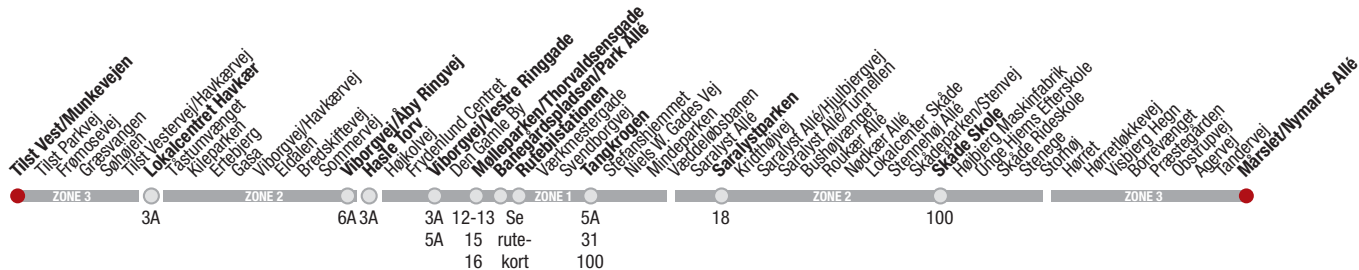

# 19 Tilst Vest - Mårslet

Zone		Hverdage undt. 27-30/12, 2-4/4, 18/5 og 5/6															
						Faste minuttal 7.27 - 8.27			Faste minuttal 8.57 - 13.57		Faste minuttal 14.26 - 16.26				Faste minuttal 18.22 - 22.22		
<b>3</b>	<b>Munkevejen</b>	<b>af</b>	<b>5.31</b>	<b>6.01</b>	<b>6.27</b>	<b>6.57</b>	<b>27</b>	<b>47</b>	<b>07</b>	<b>57</b>	<b>27</b>	<b>26</b>	<b>56</b>	<b>16.57</b>	<b>17.27</b>	<b>22</b>	<b>23.22</b>
3	Tilst Vestervej/Tilst Parkvej		5.33	6.03	6.29	6.59	29	49	09	59	29	28	58	16.59	17.29	24	23.24
3	Søhøjen		5.35	6.05	6.31	7.01	32	52	12	01	31	30	00	17.01	17.31	26	23.26
2	Havkær Lokalcenter		5.36	6.06	6.33	7.03	34	54	14	03	33	32	02	17.03	17.33	27	23.27
2	Viborgvej/Havkærvej		5.40	6.10	6.37	7.07	38	58	18	07	37	36	06	17.07	17.37	31	23.31
2	Viborgvej/Åby Ringvej		5.44	6.14	6.41	7.11	43	03	23	11	41	41	11	17.11	17.41	35	23.35
2	Hasle Torv		5.46	6.16	6.43	7.13	45	05	25	13	43	43	13	17.13	17.43	37	23.37
1	Viborgvej/Vestre Ringgade		5.50	6.20	6.47	7.17	49	09	29	17	47	47	17	17.17	17.47	41	23.41
1	Mølleparken		5.53	6.23	6.50	7.20	53	13	33	20	50	51	21	17.20	17.50	44	23.44
1	Park Allé/Banegårdspadsen		5.56	6.26	6.53	7.23	57	17	37	23	53	55	25	17.23	17.53	47	23.47
1	Rutebilstationen		5.58	6.28	6.55	7.25	59	19	39	25	55	57	27	17.25	17.55	49	23.49
1	Tangkrogen		6.02	6.32	6.59	7.29	03	23	43	29	59	02	32	17.29	17.59	53	23.53
2	Saralystparken		6.07	6.37	7.04	7.34	08	28	48	34	04	07	37	17.34	18.04	58	23.58
2	Kridthøjvej		6.08	6.38	7.05	7.35	09	29	49	35	05	08	38	17.35	18.05	59	23.59
2	Lokalcenter Skåde		6.13	6.43	7.10	7.40	14	34	54	40	10	13	43	17.40	18.10	04	0.04
2	Skåde Skole		6.15	6.45	7.12	7.42	16	36	56	42	12	15	45	17.42	18.12	06	0.06
3	Hørret		6.19	6.49	7.16	7.46	20	40	00	46	16	19	49	17.46	18.16	10	0.10
3	Agervej		6.25	6.55	7.22	7.52	26	46	06	52	22	25	55	17.52	18.22	16	0.16
<b>3</b>	<b>Nymarks Allé</b>	<b>an</b>	<b>6.27</b>	<b>6.57</b>	<b>7.24</b>	<b>7.54</b>	<b>28</b>	<b>48</b>	<b>08</b>	<b>54</b>	<b>24</b>	<b>27</b>	<b>57</b>	<b>17.54</b>	<b>18.24</b>	<b>18</b>	<b>0.18</b>