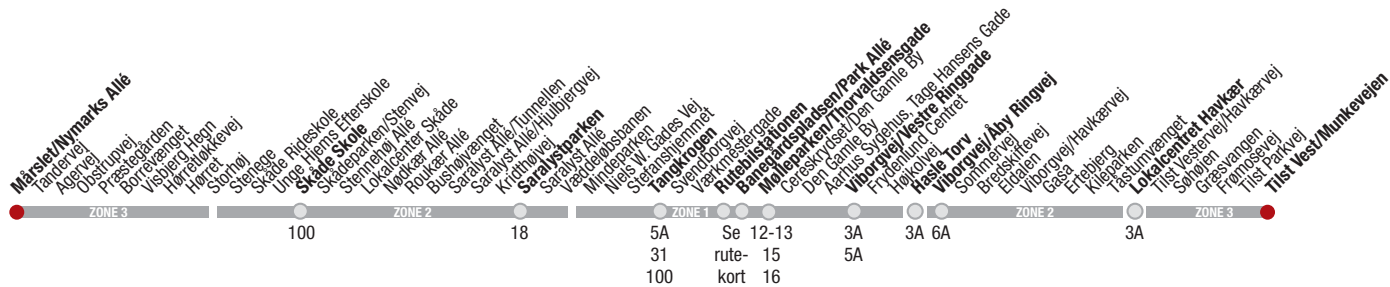

# 19 Tilst Vest - Mårslet

Zone		Hverdage undt. 27-30/12, 2-4/4, 18/5 og 5/6															
						Faste minuttal 7.27 - 8.27			Faste minuttal 8.57 - 13.57		Faste minuttal 14.26 - 16.26				Faste minuttal 18.22 - 22.22		
<b>3</b>	<b>Munkevejen</b>	<b>af</b>	<b>5.31</b>	<b>6.01</b>	<b>6.27</b>	<b>6.57</b>	<b>27</b>	<b>47</b>	<b>07</b>	<b>57</b>	<b>27</b>	<b>26</b>	<b>56</b>	<b>16.57</b>	<b>17.27</b>	<b>22</b>	<b>23.22</b>
3	Tilst Vestervej/Tilst Parkvej		5.33	6.03	6.29	6.59	29	49	09	59	29	28	58	16.59	17.29	24	23.24
3	Søhøjen		5.35	6.05	6.31	7.01	32	52	12	01	31	30	00	17.01	17.31	26	23.26
2	Havkær Lokalcenter		5.36	6.06	6.33	7.03	34	54	14	03	33	32	02	17.03	17.33	27	23.27
2	Viborgvej/Havkærvej		5.40	6.10	6.37	7.07	38	58	18	07	37	36	06	17.07	17.37	31	23.31
2	Viborgvej/Åby Ringvej		5.44	6.14	6.41	7.11	43	03	23	11	41	41	11	17.11	17.41	35	23.35
2	Hasle Torv		5.46	6.16	6.43	7.13	45	05	25	13	43	43	13	17.13	17.43	37	23.37
1	Viborgvej/Vestre Ringgade		5.50	6.20	6.47	7.17	49	09	29	17	47	47	17	17.17	17.47	41	23.41
1	Mølleparken		5.53	6.23	6.50	7.20	53	13	33	20	50	51	21	17.20	17.50	44	23.44
1	Park Allé/Banegårdspadsen		5.56	6.26	6.53	7.23	57	17	37	23	53	55	25	17.23	17.53	47	23.47
1	Rutebilstationen		5.58	6.28	6.55	7.25	59	19	39	25	55	57	27	17.25	17.55	49	23.49
1	Tangkrogen		6.02	6.32	6.59	7.29	03	23	43	29	59	02	32	17.29	17.59	53	23.53
2	Saralystparken		6.07	6.37	7.04	7.34	08	28	48	34	04	07	37	17.34	18.04	58	23.58
2	Kridthøjvej		6.08	6.38	7.05	7.35	09	29	49	35	05	08	38	17.35	18.05	59	23.59
2	Lokalcenter Skåde		6.13	6.43	7.10	7.40	14	34	54	40	10	13	43	17.40	18.10	04	0.04
2	Skåde Skole		6.15	6.45	7.12	7.42	16	36	56	42	12	15	45	17.42	18.12	06	0.06
3	Hørret		6.19	6.49	7.16	7.46	20	40	00	46	16	19	49	17.46	18.16	10	0.10
3	Agervej		6.25	6.55	7.22	7.52	26	46	06	52	22	25	55	17.52	18.22	16	0.16
<b>3</b>	<b>Nymarks Allé</b>	<b>an</b>	<b>6.27</b>	<b>6.57</b>	<b>7.24</b>	<b>7.54</b>	<b>28</b>	<b>48</b>	<b>08</b>	<b>54</b>	<b>24</b>	<b>27</b>	<b>57</b>	<b>17.54</b>	<b>18.24</b>	<b>18</b>	<b>0.18</b>