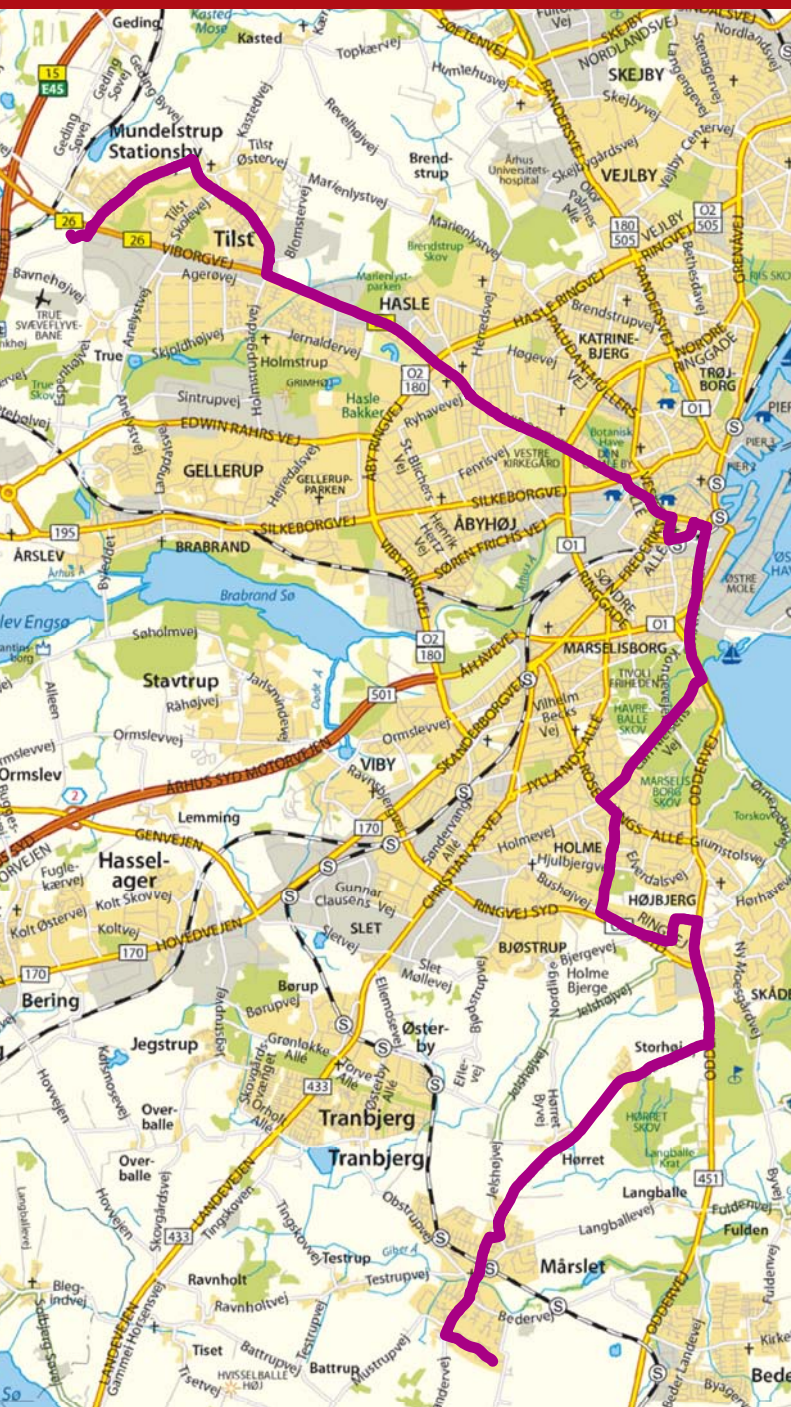

# 19 Tilst Vest - Mårslet

Zone		Hverdage undt. 27-30/12, 2-4/4, 18/5 og 5/6															
						Faste minuttal 7.27 - 8.27			Faste minuttal 8.57 - 13.57		Faste minuttal 14.26 - 16.26				Faste minuttal 18.22 - 22.22		
<b>3</b>	<b>Munkevejen</b>	<b>af</b>	<b>5.31</b>	<b>6.01</b>	<b>6.27</b>	<b>6.57</b>	<b>27</b>	<b>47</b>	<b>07</b>	<b>57</b>	<b>27</b>	<b>26</b>	<b>56</b>	<b>16.57</b>	<b>17.27</b>	<b>22</b>	<b>23.22</b>
3	Tilst Vestervej/Tilst Parkvej		5.33	6.03	6.29	6.59	29	49	09	59	29	28	58	16.59	17.29	24	23.24
3	Søhøjen		5.35	6.05	6.31	7.01	32	52	12	01	31	30	00	17.01	17.31	26	23.26
2	Havkær Lokalcenter		5.36	6.06	6.33	7.03	34	54	14	03	33	32	02	17.03	17.33	27	23.27
2	Viborgvej/Havkærvej		5.40	6.10	6.37	7.07	38	58	18	07	37	36	06	17.07	17.37	31	23.31
2	Viborgvej/Åby Ringvej		5.44	6.14	6.41	7.11	43	03	23	11	41	41	11	17.11	17.41	35	23.35
2	Hasle Torv		5.46	6.16	6.43	7.13	45	05	25	13	43	43	13	17.13	17.43	37	23.37
1	Viborgvej/Vestre Ringgade		5.50	6.20	6.47	7.17	49	09	29	17	47	47	17	17.17	17.47	41	23.41
1	Mølleparken		5.53	6.23	6.50	7.20	53	13	33	20	50	51	21	17.20	17.50	44	23.44
1	Park Allé/Banegårdspadsen		5.56	6.26	6.53	7.23	57	17	37	23	53	55	25	17.23	17.53	47	23.47
1	Rutebilstationen		5.58	6.28	6.55	7.25	59	19	39	25	55	57	27	17.25	17.55	49	23.49
1	Tangkrogen		6.02	6.32	6.59	7.29	03	23	43	29	59	02	32	17.29	17.59	53	23.53
2	Saralystparken		6.07	6.37	7.04	7.34	08	28	48	34	04	07	37	17.34	18.04	58	23.58
2	Kridthøjvej		6.08	6.38	7.05	7.35	09	29	49	35	05	08	38	17.35	18.05	59	23.59
2	Lokalcenter Skåde		6.13	6.43	7.10	7.40	14	34	54	40	10	13	43	17.40	18.10	04	0.04
2	Skåde Skole		6.15	6.45	7.12	7.42	16	36	56	42	12	15	45	17.42	18.12	06	0.06
3	Hørret		6.19	6.49	7.16	7.46	20	40	00	46	16	19	49	17.46	18.16	10	0.10
3	Agervej		6.25	6.55	7.22	7.52	26	46	06	52	22	25	55	17.52	18.22	16	0.16
<b>3</b>	<b>Nymarks Allé</b>	<b>an</b>	<b>6.27</b>	<b>6.57</b>	<b>7.24</b>	<b>7.54</b>	<b>28</b>	<b>48</b>	<b>08</b>	<b>54</b>	<b>24</b>	<b>27</b>	<b>57</b>	<b>17.54</b>	<b>18.24</b>	<b>18</b>	<b>0.18</b>