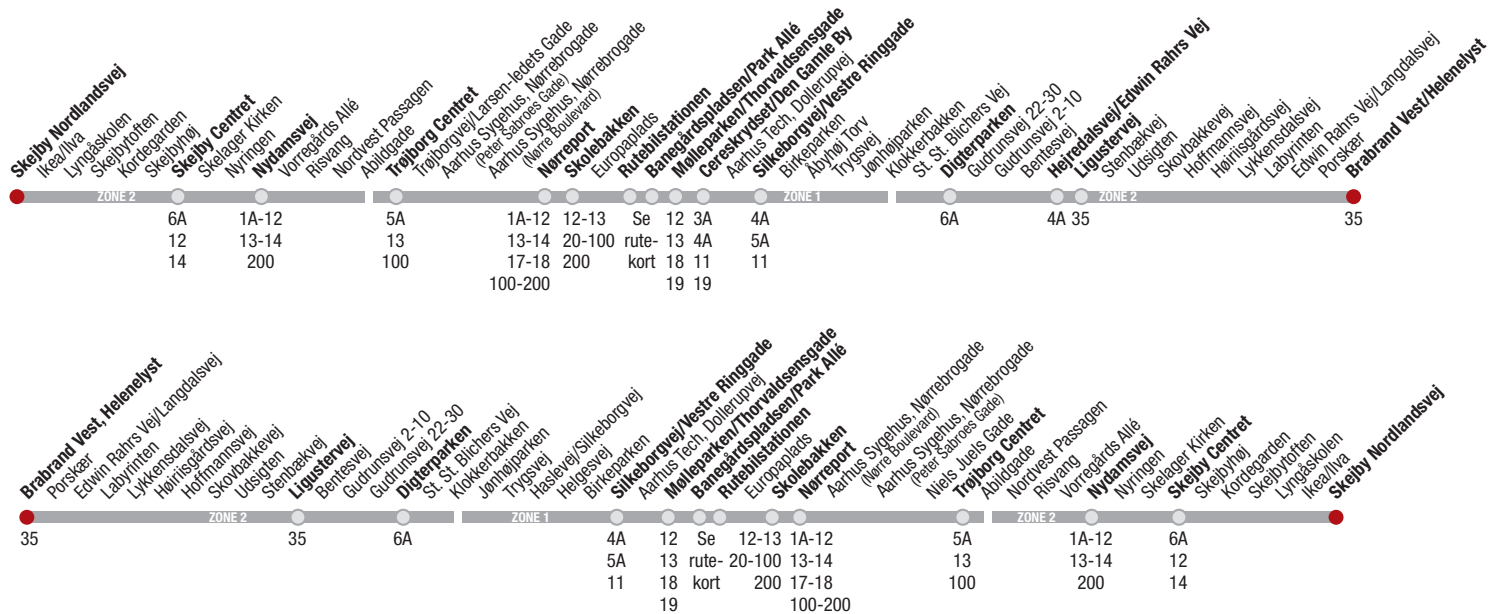

15 Skejby Nordlandsvej - Brabrand Vest

15

15 Skejby Nordlandsvej - Brabrand Vest

Gyldig 8/8 2011 - 30/6 2012

Zone		Hverdage undt. 27-30/12, 2-4/4, 18/5 og 5/6																
								Faste minuttal 8.47 - 13.47		Faste minuttal 14.15 - 15.45						Faste minuttal 18.17 - 22.17		
2	Skejby Nordlandsvej	af	5.17	6.16	6.46	7.13	7.43	8.13	47	17	15	45	16.14	16.45	17.16	17.46	17	23.17
2	Skejby Centret		5.22	6.21	6.51	7.19	7.49	8.19	52	22	21	51	16.20	16.51	17.21	17.51	22	23.22
2	Nydamsvej		5.25	6.24	6.54	7.22	7.52	8.22	55	25	24	54	16.23	16.54	17.24	17.54	25	23.25
1	Trøjborg Centret		5.30	6.29	6.59	7.28	7.58	8.28	00	30	30	00	16.29	17.00	17.29	17.59	30	23.30
1	Aarhus Sygehus, Peter Sabroe		5.32	6.31	7.01	7.31	8.01	8.31	02	32	32	02	16.31	17.02	17.31	18.01	32	23.32
1	Aarhus Sygehus, Nørrebrogade		5.33	6.32	7.02	7.32	8.02	8.32	03	33	33	03	16.32	17.03	17.32	18.02	33	23.33
1	Nørreport		5.35	6.34	7.04	7.34	8.04	8.34	05	35	35	05	16.34	17.05	17.34	18.04	35	23.35
1	Rutebilstationen		5.40	6.39	7.09	7.39	8.09	8.39	10	40	40	10	16.39	17.10	17.39	18.09	40	23.40
1	Park Allé/Banegårdspladsen		5.42	6.42	7.12	7.42	8.12	8.42	13	43	43	13	16.42	17.13	17.42	18.12	42	23.42
1	Mølleparken		5.44	6.44	7.14	7.45	8.15	8.44	15	45	46	16	16.45	17.16	17.44	18.14	44	23.44
1	Silkeborgvej/Vestre Ringgade		5.47	6.47	7.17	7.49	8.19	8.47	18	48	50	20	16.49	17.20	17.47	18.17	47	23.47
1	Åbyhøj Torv		5.49	6.50	7.20	7.52	8.22	8.50	21	51	54	24	16.53	17.24	17.50	18.20	49	23.49
2	Digterparken		5.55	6.56	7.26	7.58	8.28	8.56	27	57	00	30	16.59	17.30	17.56	18.26	55	23.55
2	Bentesvej		5.57	6.59	7.29	8.01	8.31	8.59	30	00	03	33	17.02	17.33	17.59	18.29	57	23.57
2	Edwin Rahrs Vej/Hejredalsvej		5.58	7.00	7.30	8.02	8.32	9.00	31	01	04	34	17.03	17.34	18.00	18.30	58	23.58
2	Stenbækvej		6.00	7.02	7.32	8.04	8.34	9.02	33	03	06	36	17.05	17.36	18.02	18.32	00	0.00
2	Helenelyst	an	6.08	7.11	7.41	8.13	8.43	9.11	42	12	15	45	17.14	17.45	18.11	18.41	08	0.08