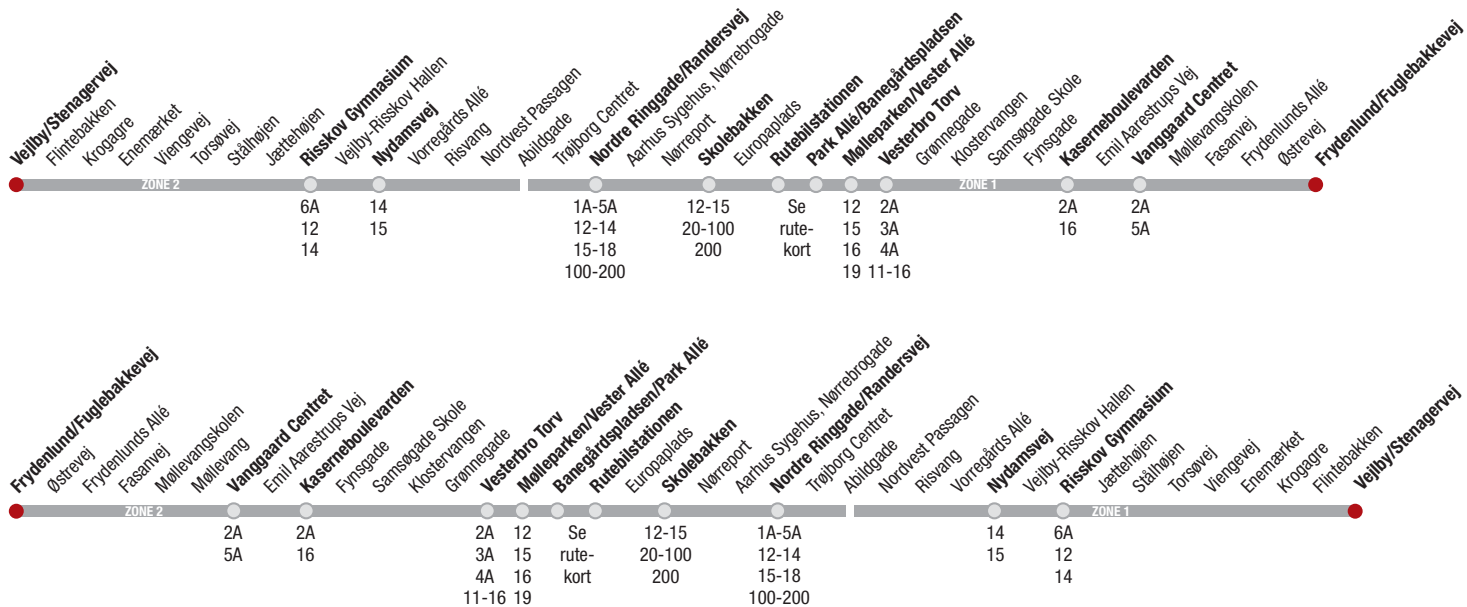

13 Vejlbj - Frydenlund

13

Zone		Hverdage undt. 27-30/12, 2-4/4, 18/5 og 5/6																		
						Faste minuttal 7.02 - 8.02			Faste minuttal 8.24 - 13.44			Faste minuttal 14.03 - 16.03			Faste minuttal 16.24 - 17.24			Faste minuttal 18.26 - 22.26		
2	Stenagervej	af	5.24	6.04	6.24	6.44	02	22	42	24	44	04	03	23	43	24	44	04	26	23.26
2	Viengevej		5.27	6.07	6.27	6.47	05	25	45	27	47	07	06	26	46	27	47	07	29	23.29
2	Risskov Gymnasium		5.31	6.11	6.31	6.51	09	29	49	31	51	11	10	30	50	31	51	11	33	23.33
2	Vejlby-Risskov Hallen		5.32	6.12	6.32	6.52	10	30	50	32	52	12	11	31	51	32	52	12	34	23.34
2	Risvang		5.36	6.16	6.36	6.56	15	35	55	36	56	16	15	35	55	36	56	16	38	23.38
1	Trøjborg Centret		5.39	6.19	6.39	6.59	18	38	58	39	59	19	18	38	58	39	59	19	41	23.41
1	Randersvej/Nordre Ringgade		5.41	6.21	6.41	7.01	20	40	00	41	01	21	20	40	00	41	01	21	43	23.43
1	Aarhus Sygehus, Nørrebrogade		5.42	6.22	6.42	7.02	22	42	02	42	02	22	22	42	02	42	02	22	44	23.44
1	Nørreport		5.44	6.24	6.44	7.04	24	44	04	44	04	24	24	44	04	44	04	24	46	23.46
1	Skolebakken		5.46	6.26	6.46	7.06	26	46	06	46	06	26	26	46	06	46	06	26	48	23.48
1	Park Allé/Banegårdspladsen		5.51	6.32	6.52	7.12	32	52	12	52	12	32	32	52	12	52	12	32	53	23.53
1	Mølleparken		5.54	6.35	6.55	7.15	35	55	15	55	15	35	35	55	15	55	15	35	56	23.56
1	Vesterbro Torv		5.55	6.36	6.56	7.16	36	56	16	56	16	36	36	56	16	56	16	36	57	23.57
1	Kaserneboulevarden		6.00	6.41	7.01	7.21	41	01	21	01	21	41	41	01	21	01	21	41	02	0.02
1	Vanggaard Centret		6.02	6.43	7.03	7.23	44	04	24	03	23	43	44	04	24	03	23	43	04	0.04
1	Fuglebakkevej	an	6.07	6.49	7.09	7.29	50	10	30	09	29	49	50	10	30	09	29	49	09	0.09